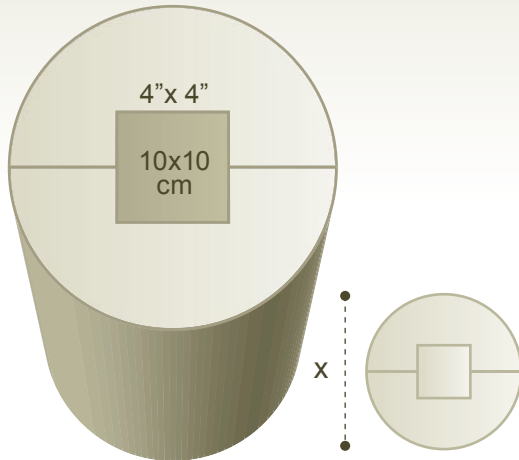

ACCESORIOS

Columnas

Columna Redonda

Largo: 2 44 ml (8' long)

CLAVE	DIÁMETRO (x)
COL-601	20 cm (8")
COL-602	25 cm (10")
COL-603	30 cm (12")
COL-604	40 cm (16")
COL-605	50 cm (20")
COL-606	60 cm (24")

Columna Flauteada

Largo: 2 44 ml (8' long)

CLAVE	DIÁMETRO (x)
COL-701	20 cm (8")
COL-702	25 cm (10")
COL-703	30 cm (12")
COL-704	40 cm (16")
COL-705	50 cm (20")
COL-706	60 cm (24")

Columna Cuadrada

Largo: 2 44 ml (8' long)

CLAVE	DIÁMETRO (x)
COL-801	20x20 cm (8")
COL-802	25x25 cm (10")
COL-803	30x30 cm (12")
COL-804	40x40 cm (16")
COL-805	50x50 cm (20")
COL-806	60x60 cm (24")