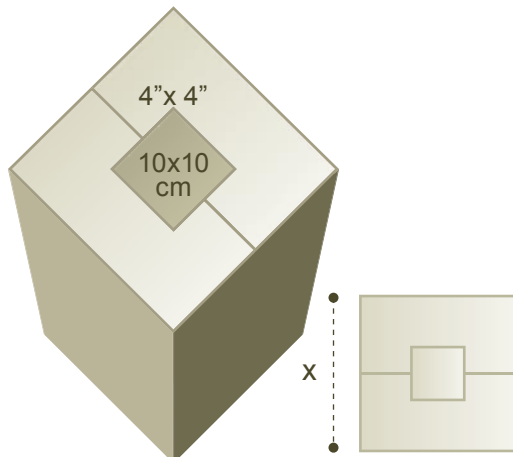

ACCESORIOS

Columnas

Columna Redonda

Largo: 2 44 ml (8' long)

CLAVE	DIÁMETRO (x)
COL-601	20 cm (8")
COL-602	25 cm (10")
COL-603	30 cm (12")
COL-604	40 cm (16")
COL-605	50 cm (20")
COL-606	60 cm (24")

Columna Flauteada

Largo: 2 44 ml (8' long)

CLAVE	DIÁMETRO (x)
COL-701	20 cm (8")
COL-702	25 cm (10")
COL-703	30 cm (12")
COL-704	40 cm (16")
COL-705	50 cm (20")
COL-706	60 cm (24")

Columna Cuadrada

Largo: 2 44 ml (8' long)

CLAVE	DIÁMETRO (x)
COL-801	20x20 cm (8")
COL-802	25x25 cm (10")
COL-803	30x30 cm (12")
COL-804	40x40 cm (16")
COL-805	50x50 cm (20")
COL-806	60x60 cm (24")