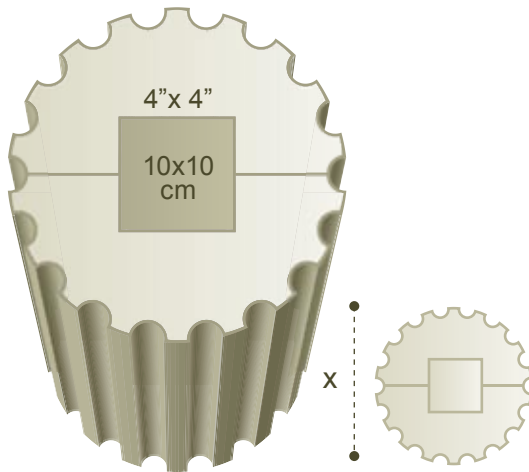

ACCESORIOS

Columnas

Columna Redonda

Largo: 2 44 ml (8' long)

CLAVE	DIÁMETRO (x)
COL-601	20 cm (8")
COL-602	25 cm (10")
COL-603	30 cm (12")
COL-604	40 cm (16")
COL-605	50 cm (20")
COL-606	60 cm (24")

Columna Flauteada

Largo: 2 44 ml (8' long)

CLAVE	DIÁMETRO (x)
COL-701	20 cm (8")
COL-702	25 cm (10")
COL-703	30 cm (12")
COL-704	40 cm (16")
COL-705	50 cm (20")
COL-706	60 cm (24")

Columna Cuadrada

Largo: 2 44 ml (8' long)

CLAVE	DIÁMETRO (x)
COL-801	20x20 cm (8")
COL-802	25x25 cm (10")
COL-803	30x30 cm (12")
COL-804	40x40 cm (16")
COL-805	50x50 cm (20")
COL-806	60x60 cm (24")